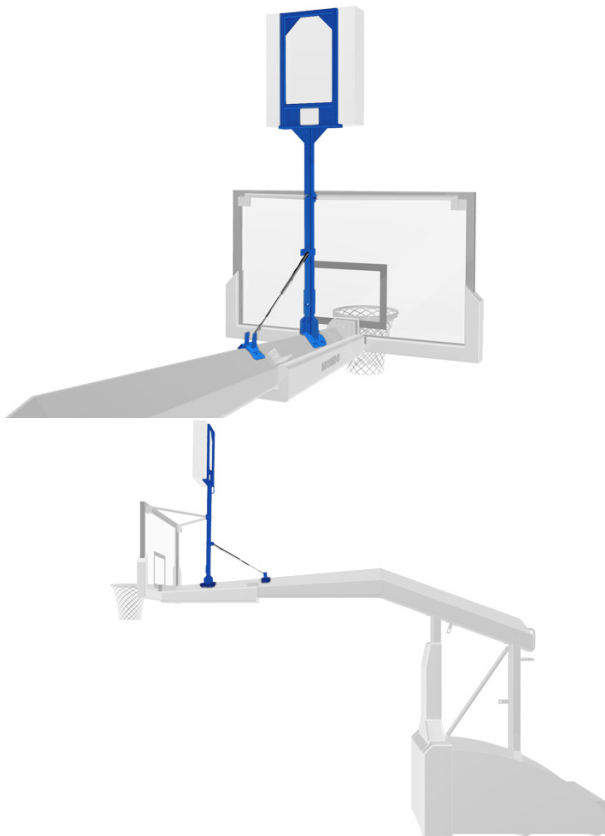

Couple de supports pour 24 secondes à une face pour paniers Mondoathens et Euroleague

PK195 - PK196

Kit composé d'un couple de supports pour 24 secondes MONDO (modèle à une face), spécifique aux paniers MONDOATHENS ou EUROLEAGUE.

La structure est en acier de qualité ST37 et revêtue de peinture époxy bleue ou noire identique à celle des paniers MONDOATHENS ou EUROLEAGUE.

La structure est constituée d'un montant en tube à section carrée terminé par un support, sur lequel le panneau est ancré.

Le tube est fixé au bras du panier au moyen d'un verrou arrière pliable, lui aussi à structure tubulaire, qui garantit la bonne rigidité de l'ensemble.

Le vernissage du produit est à base de poudres polyester polymérisées au four, à 200°C, après dégraissage par phosphatation sous pression.

Couleur standard : bleu (MONDOATHENS) ou noir (EUROLEAGUE).

VARIANTES

Couple de supports pour 24 secondes à une face pour paniers Mondoathens et Euroleague PK195

Couple de supports pour 24 secondes à une face pour paniers Mondoathens et Euroleague PK196