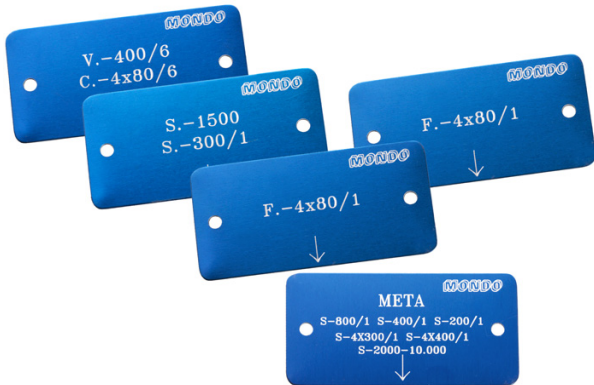

Plaque de signalement pour bordure

AV160

Plaques de signalement pour la dénomination des lignes de marquage, en aluminium anodisé et coloré, autocollantes, avec gravure du texte au laser.

Les plaques sont à fixer à la bordure à l'aide de rivets.

VARIANTES

Plaque de signalement pour bordure AV160

Accessoire pour:

Cordolo in alluminio	AV150
Cordolo in alluminio	AV150A

GAMME DE COULEURS STANDARD

BLEU

POIDS

DIMENSIONS