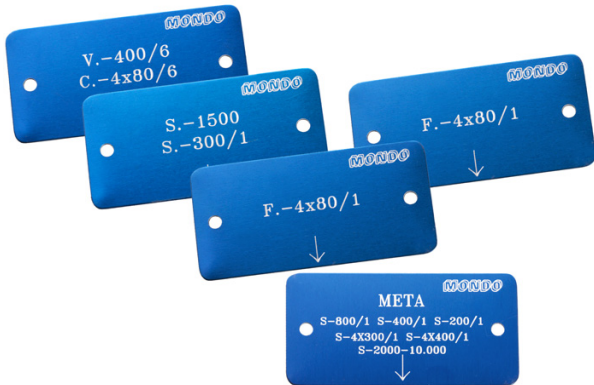

## Plaque de signalement pour bordure

AV160

Plaques de signalement pour la dénomination des lignes de marquage, en aluminium anodisé et coloré, autocollantes, avec gravure du texte au laser.

Les plaques sont à fixer à la bordure à l'aide de rivets.

### VARIANTES

#### Plaque de signalement pour bordure AV160

Accessoire pour:

|                      |        |
|----------------------|--------|
| Cordolo in alluminio | AV150  |
| Cordolo in alluminio | AV150A |

## GAMME DE COULEURS STANDARD

BLEU

POIDS

DIMENSIONS