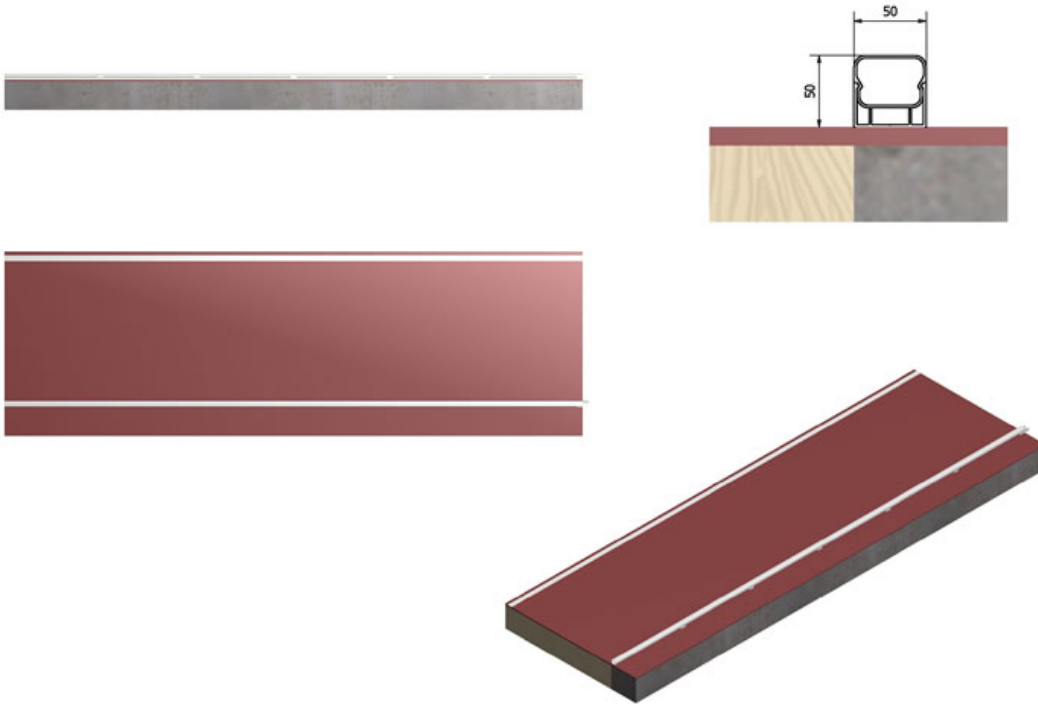

Bordure en aluminium

AV150 - AV150A

Elle est conçue, produite et certifiée conformément aux règlements de la Fédération Internationale (Certificat IAAF : E-99-0186).

Elle est réalisée en profilé d'aluminium extrudé ; aussi bien le profilé tubulaire que les agrafes d'appui et de fixation au sol sont soumis au dégraissage suivi de l'application d'un primaire avant d'être laqués en blanc.

Fixe : fixée en permanence au sol à l'aide de chevilles à expansion en nylon.

Amovible : posée au sol et maintenue en position à l'aide de piquets s'introduisant dans des chevilles en aluminium à planter dans le sol.

Construite en sections droites et incurvées en fonction des dimensions de la piste.

VARIANTES

Bordure en aluminium AV150

Bordure en aluminium AV150A

GAMME DE COULEURS

POIDS

DIMENSIONS

ACCESSOIRES