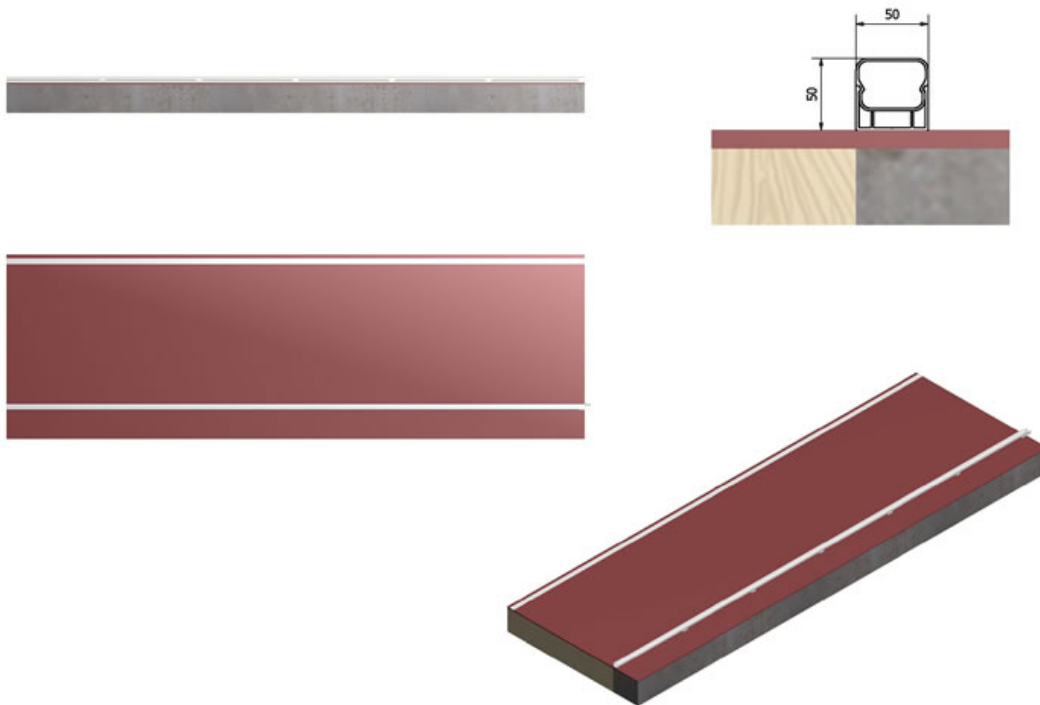

## Bordure en aluminium

AV150 - AV150A

Elle est conçue, produite et certifiée conformément aux règlements de la Fédération Internationale (Certificat IAAF : E-99-0186).

Elle est réalisée en profilé d'aluminium extrudé ; aussi bien le profilé tubulaire que les agrafes d'appui et de fixation au sol sont soumis au dégraissage suivi de l'application d'un primaire avant d'être laqués en blanc.

Construite en sections droites et incurvées en fonction des dimensions de la piste.

### VARIANTES

---

**Bordure en aluminium AV150**

**Bordure en aluminium AV150A**

## GAMME DE COULEURS

---

POIDS

DIMENSIONS