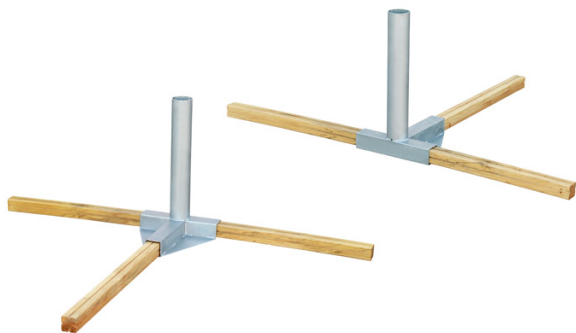

Couple de chevilles pour poteaux de beach volley

PV020

Couple de chevilles pour poteaux de beach volley, à introduire dans le sable.

Les chevilles sont enterrées dans le sable et soutenues au moyen de piliers en bois à section carrée.

Les piliers sont introduits longitudinalement et transversalement dans la cheville, dans chacun des profilés horizontaux, pour former un groupe en forme de croix extrêmement stable une fois entièrement enterrée.

VARIANTES

Couple de chevilles pour poteaux de beach volley PV020

GAMME DE COULEURS

POIDS

DIMENSIONS