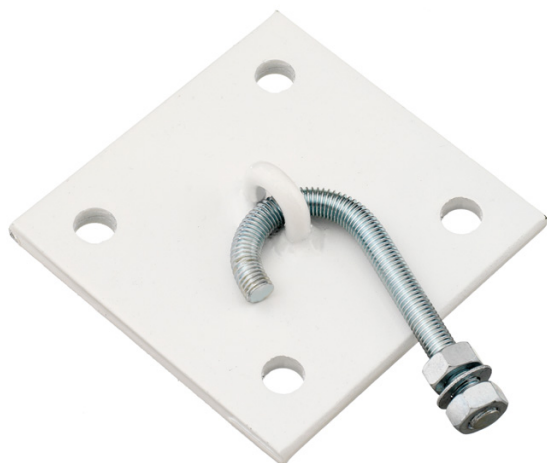

Lot d'éléments de fixation pour cages de handball/football à 5 en cas de plancher en bois

PB122

Lot de 4 éléments de fixation à poser sous la surface de l'aire de jeu pour les cages de handball. Chaque élément fixe un élément latéral de l'arceau inférieur de la cage et se compose d'une plaque d'acier qui est fixée sous la surface du plancher en bois de l'aire de jeu, dans la chape en ciment au moyen de 4 douilles à expansion avec vis. La tige filetée en forme de crochet est placée dans l'anneau dont la plaque est dotée, et l'extrémité supérieure de la tige est introduite dans l'arceau de la cage, en fixant le système au moyen d'une vis.

VARIANTES

POIDS

DIMENSIONS