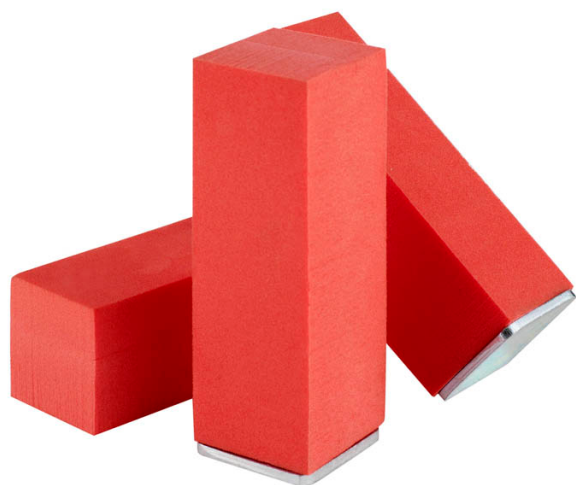

Prisme indicateur de couloir libre

AC087 - AC088

Produit en polyéthylène, qualité LD-15, léger, antiparasite, et étanche.

Il est doté d'une base métallique lui conférant stabilité.

La base est de 50 mm x 50 mm et la hauteur de 150 mm.

UNITÉ DE VENTE

AC087 Jeu de 6 pièces

AC088 Jeu de 8 pièces

VARIANTES

Prisme indicateur de couloir libre AC087

Prisme indicateur de couloir libre AC088

GAMME DE COULEURS

POIDS

Prisme indicateur de couloir libre AC087
Prisme indicateur de couloir libre AC088

Poids
1 kg
1,3 kg

DIMENSIONS