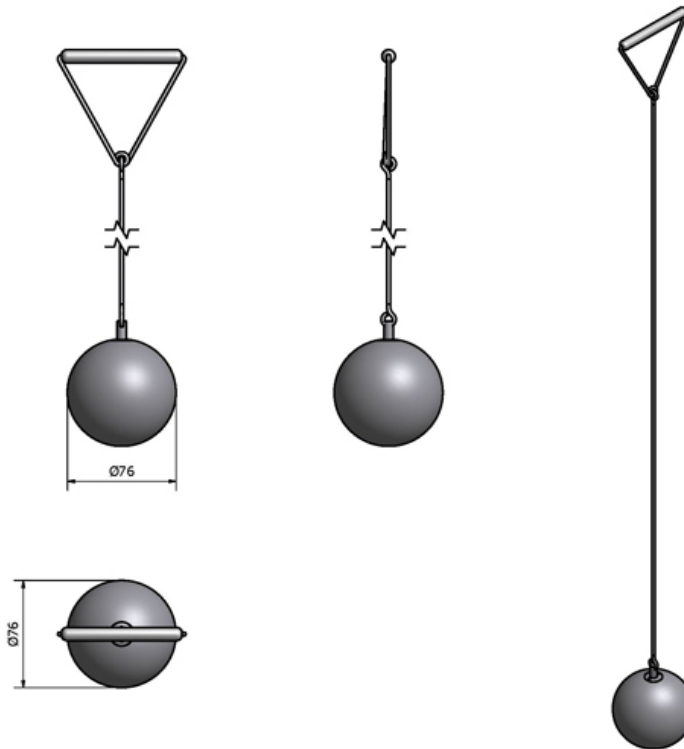

Marteau en fer

AL400 - AL401 - AL402 - AL403 - AL404 - AL405

Marteau en acier verni, avec dispositif qui en facilite la charge et le calibrage pour l'homologation en compétition. Manche et câble inclus.

Le câble est relié à une extrémité à la tête du marteau à l'aide d'un boulon à roulements qui permettent la libre rotation de cette tête.

Le revêtement du produit est réalisé à base de poudres polyester polymérisées au four à 200°C avant dégraissage par phosphatation sous pression.

GAMME DE COULEURS

GAMME DE COULEURS

GAMME DE COULEURS

GAMME DE COULEURS

GAMME DE COULEURS

POIDS

	Poids
Marteau en fer AL400	2,5 kg
Marteau en fer AL401	3,5 kg
Marteau en fer AL402	4,5 kg
Marteau en fer AL403	5,5 kg
Marteau en fer AL404	6,5 kg

DIMENSIONS

ACCESSOIRES

Accessoires pour: Marteau en fer AL400

Chiave per apertura dei pesi e martelli Mondo AL415

Accessoires pour: Marteau en fer AL401

Chiave per apertura dei pesi e martelli Mondo AL415

Accessoires pour: Marteau en fer AL402